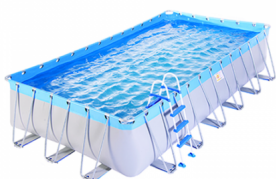

Calificación: Sin calificación

[Haga una pregunta sobre este producto](#)

Descripción

Con ésta pileta **GIGANTE** Sol de Verano **Sol 650** la diversión en los días calurosos, está asegurada.

En éste producto sólo se permiten juegos divertidos, risas compartidas y muchas tardes de verano en familia.

Por su forma rectangular y su tamaño amplio y cómodo de 6,10 Mts de largo y 3,25 Mts de ancho los meses de calor serán sus preferidos.

Su capacidad de 24.000 Lts la convierte en el espacio de diversión ideal para toda la familia. Todos podrán jugar, zambullirse y disfrutar del verano de forma segura.

Es práctica y fácil de armar, sólo necesitás un espacio despejado en tu patio.

Queda inaugurado el verano, ¡prohibido no disfrutarlo!

Características De La Pileta:

Pileta estructural desarmable confeccionada en lona de tejido poliéster recubierto con PVC.

Estructura en caños galvanizados aptos para soportar altas presiones de agua.

Fácil limpieza, armado y desarmado.

- Largo: 6,10 Mts
- Alto: 1,20 Mts
- Ancho: 3,25 Mts
- Capacidad: 24.000 Lts