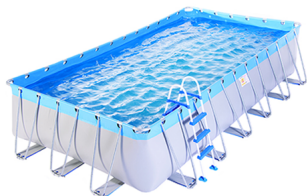

Pileta Sol 650

PILESOL65001001.jpg